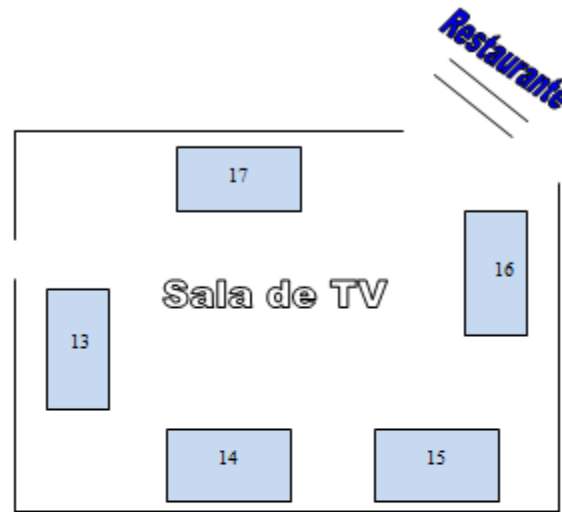

Sala TV

Mapa
Disposição das mesas

Medida de cada mesa: 90 x 90 cm
Cada número comporta 02 mesas especificadas acima
ou 01 pranchão (equivalente a duas mesas)